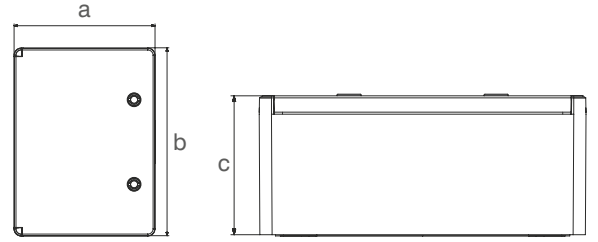

IK10 IP65 HF Halogen FREE Tüm Ölçüler mm'dir.