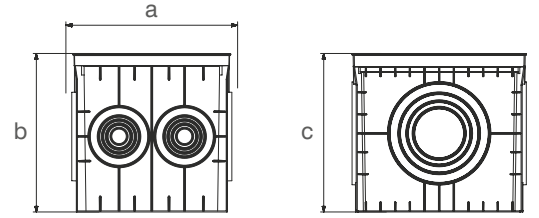

IK10

Tüm Ölçüler mm'dir.

40x40x40 MENHOLLER ve RÖGAR KAPAKLARI

ÜRÜN KODU	ÖLÇÜ (a x b x c)	CİNSİ	KOLİ ADETİ	FİYAT (TL)
MD9110	400x400x400	Menhol Düz Kapaklı	4	800,00
MD9111	400x400x400	Menhol Kapaksız	4	600,00
MD9116	400x400	Düz Kapak	1	200,00
MD9117	400x400	Izgara Kapak	1	230,00
MD9118	400x400	Düz Yeşil Kapak	1	230,00
MD9119	400x400	Izgara Yeşil Kapak	1	260,00
MD9112	400x400x400	Menhol 6 Çıkışlı Düz Kapaklı	4	950,00
MD9113	400x400x400	Menhol 6 Çıkışlı Kapaksız	4	750,00
MD9114	400x400x400	Menhol 8 Çıkışlı Düz Kapaklı	4	1.000,00
MD9115	400x400x400	Menhol 8 Çıkışlı Kapaksız	4	800,00
MD9148	400x400	Çerçeve	1	110,00