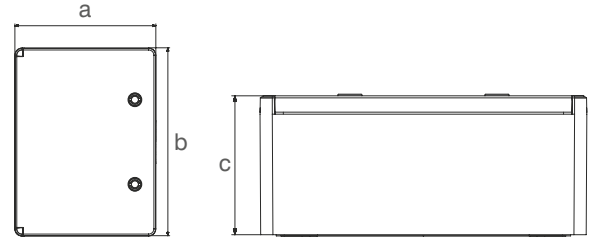

IK10 IP65 HF Halogen FREE Tüm Ölçüler mm'dir.

ÜRÜN KODU	ÖLÇÜ (a x b x c)	CİNSİ	PLASTİK KALINLIĞI	KOLİ ADETİ	FİYAT (TL)
MD9001-P	200x300x130	ABS Pano Opak	2,80	15	510,00
MD9002-P	250x350x150	ABS Pano Opak	2,80	12	730,00
MD9003-P	300x400x170	ABS Pano Opak	3,30	10	1.000,00
MD9004-P	300x400x220	ABS Pano Opak	3,30	8	1.150,00
MD9005-P	350x500x190	ABS Pano Opak	3,30	5	1.400,00
MD9006-P	400x500x180	ABS Pano Opak	3,50	5	1.550,00
MD9007-P	400x500x240	ABS Pano Opak	3,50	4	1.800,00
MD9008-P	400x600x200	ABS Pano Opak	3,50	4	1.825,00
MD9011-P	500x600x220	ABS Pano Opak	3,70	4	2.575,00
MD9009-P	500x700x250	ABS Pano Opak	4,00	3	3.000,00
MD9010-P	600x800x260	ABS Pano Opak	4,00	3	4.500,00