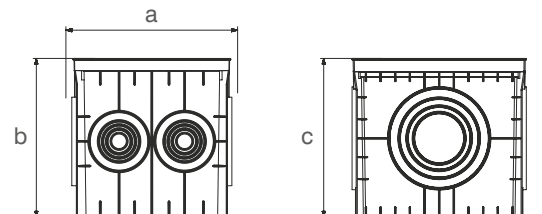

Stoklarla Sınırlıdır. !

20x20x20 MENHOLLER ve RÖGAR KAPAKLARI

ÜRÜN KODU	ÖLÇÜ (a x b x c)	CİNSİ	KOLİ ADETİ	FİYAT (TL)
MD9140	200x200x200	Menhol Düz Kapaklı	20	155,00
MD9141	200x200x200	Menhol Kapaksız	20	115,00
MD9142	200x200	Düz Kapak	1	40,00
MD9143	200x200	Izgara Kapak	1	45,00
MD9144	200x200	Düz Yeşil Kapak	1	45,00
MD9145	200x200	Izgara Yeşil Kapak	1	50,00
MD9146	200x200	Çerçeve	1	40,00

IK10

Tüm Ölçüler mm'dir.

30x30x30 MENHOLLER ve RÖGAR KAPAKLARI

ÜRÜN KODU	ÖLÇÜ (a x b x c)	CİNSİ	KOLİ ADETİ	FİYAT (TL)
MD9100	300x300x300	Menhol Düz Kapaklı	12	350,00
MD9101	300x300x300	Menhol Kapaksız	12	240,00
MD9106	300x300	Düz Kapak	1	110,00
MD9107	300x300	Izgara Kapak	1	120,00
MD9108	300x300	Düz Yeşil Kapak	1	120,00
MD9109	300x300	Izgara Yeşil Kapak	1	130,00
MD9102	300x300x300	Menhol 6 Çıkışlı Düz Kapaklı	12	410,00
MD9103	300x300x300	Menhol 6 Çıkışlı Kapaksız	12	300,00
MD9104	300x300x300	Menhol 8 Çıkışlı Düz Kapaklı	12	430,00
MD9105	300x300x300	Menhol 8 Çıkışlı Kapaksız	12	320,00
MD9147	300x300	Çerçeve	1	70,00