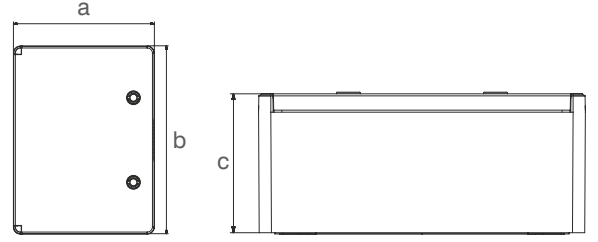

IK10 IP65 HF Halogen FREE Tüm Ölçüler mm'dir.