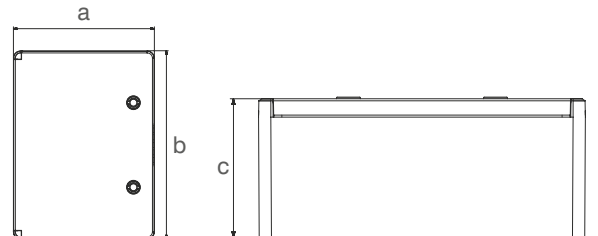

ÜRÜN KODU	ÖLÇÜ (a x b x c)	CİNSİ	SAC KALINLIĞI	KOLİ ADETİ	FİYAT (TL)
MD9020	180x240x130	ABS Pano Şeffaf	0,80	21	550,00
MD9021	200x300x130	ABS Pano Şeffaf	0,80	15	645,00
MD9022	250x350x150	ABS Pano Şeffaf	0,80	12	900,00
MD9023	300x400x170	ABS Pano Şeffaf	0,80	10	1.210,00
MD9024	300x400x220	ABS Pano Şeffaf	0,80	8	1.380,00
MD9025	350x500x190	ABS Pano Şeffaf	0,80	5	1.670,00
MD9026	400x500x180	ABS Pano Şeffaf	1,00	5	1.840,00
MD9027	400x500x240	ABS Pano Şeffaf	1,00	4	2.130,00
MD9028	400x600x200	ABS Pano Şeffaf	1,00	4	2.185,00
MD9031	500x600x220	ABS Pano Şeffaf	1,00	4	3.050,00
MD9029	500x700x250	ABS Pano Şeffaf	1,00	3	3.565,00
MD9030	600x800x260	ABS Pano Şeffaf	1,20	3	5.350,00