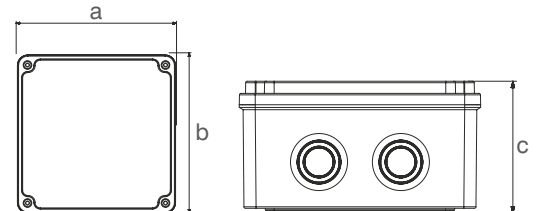

IK10 IP65 HF Halogen FREE Tüm Ölçüler mm'dir.