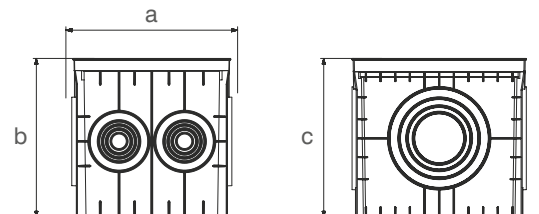

IK10

Tüm Ölçüler mm'dir.