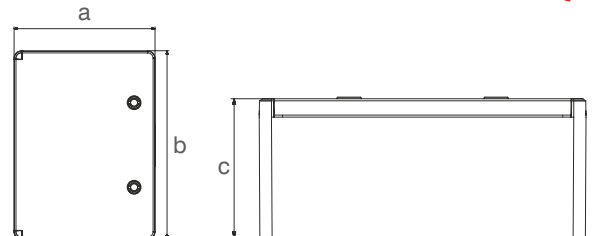

IK10 IP65 HF Halogen FREE Tüm Ölçüler mm'dir.