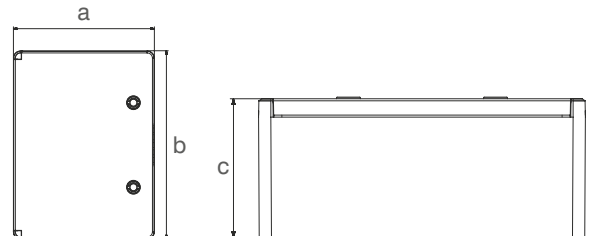

ABS PANOLAR OPAK PLASTİK TABANLI

IK10 IP65 HF Halogen FREE Tüm Ölçüler mm'dir.

ÜRÜN KODU	ÖLÇÜ (a x b x c)	CİNSİ	PLASTİK KALINLIĞI	KOLİ ADETİ	FİYAT (TL)
MD9001-P	200x300x130	ABS Pano Opak	2,80	15	510,00
MD9002-P	250x350x150	ABS Pano Opak	2,80	12	730,00
MD9003-P	300x400x170	ABS Pano Opak	3,30	10	1.000,00
MD9004-P	300x400x220	ABS Pano Opak	3,30	8	1.150,00
MD9005-P	350x500x190	ABS Pano Opak	3,30	5	1.400,00
MD9006-P	400x500x180	ABS Pano Opak	3,50	5	1.550,00
MD9007-P	400x500x240	ABS Pano Opak	3,50	4	1.800,00
MD9008-P	400x600x200	ABS Pano Opak	3,50	4	1.825,00
MD9011-P	500x600x220	ABS Pano Opak	3,70	4	2.575,00
MD9009-P	500x700x250	ABS Pano Opak	4,00	3	3.000,00
MD9010-P	600x800x260	ABS Pano Opak	4,00	3	4.500,00

ABS PANOLAR ŞEFFAF PLASTİK TABANLI

IK10 IP65 HF Halogen FREE Tüm Ölçüler mm'dir.

ÜRÜN KODU	ÖLÇÜ (a x b x c)	CİNSİ	PLASTİK KALINLIĞI	KOLİ ADETİ	FİYAT (TL)
MD9021-P	200x300x130	ABS Pano Şeffaf	2,80	15	590,00
MD9022-P	250x350x150	ABS Pano Şeffaf	2,80	12	840,00
MD9023-P	300x400x170	ABS Pano Şeffaf	3,30	10	1.150,00
MD9024-P	300x400x220	ABS Pano Şeffaf	3,30	8	1.320,00
MD9025-P	350x500x190	ABS Pano Şeffaf	3,30	5	1.610,00
MD9026-P	400x500x180	ABS Pano Şeffaf	3,50	5	1.780,00
MD9027-P	400x500x240	ABS Pano Şeffaf	3,50	4	2.070,00
MD9028-P	400x600x200	ABS Pano Şeffaf	3,50	4	2.100,00
MD9031-P	500x600x220	ABS Pano Şeffaf	3,70	4	2.960,00
MD9029-P	500x700x250	ABS Pano Şeffaf	4,00	3	3.450,00
MD9030-P	600x800x260	ABS Pano Şeffaf	4,00	3	5.175,00