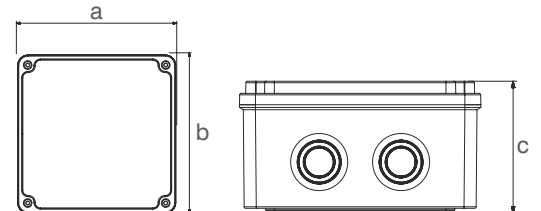

IK10 IP65 HF Halogen FREE Tüm Ölçüler mm'dir.