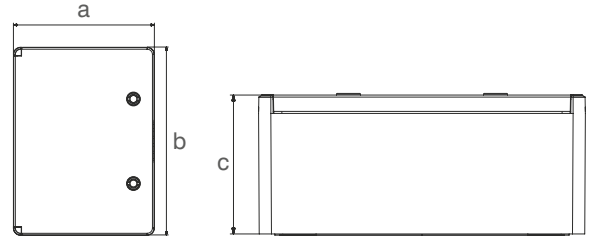

ABS ve ŞEFFAF KAPAKLI OTOMAT PANOLARI

IK10 IP65 HF Halogen FREE Tüm Ölçüler mm'dir.

ÜRÜN KODU	ÖLÇÜ (a x b x c)	CİNSİ	KOLİ ADETİ	FİYAT (TL)
MD9090	250x350x150	8x2 ABS Otomat Panosu	15	1.100,00
MD9184	300x400x170	12x2 ABS Otomat Panosu	10	1.450,00
MD9091	350x500x190	15x3 ABS Otomat Panosu	5	2.200,00
MD9185	400x600x200	17x4 ABS Otomat Panosu	5	2.750,00
MD9092	250x350x150	8x2 PC Otomat Panosu	15	1.150,00
MD9186	300x400x170	12x2 PC Otomat Panosu	10	1.600,00
MD9093	350x500x190	15x3 PC Otomat Panosu	5	2.350,00
MD9187	400x600x200	17x4 PC Otomat Panosu	5	3.000,00