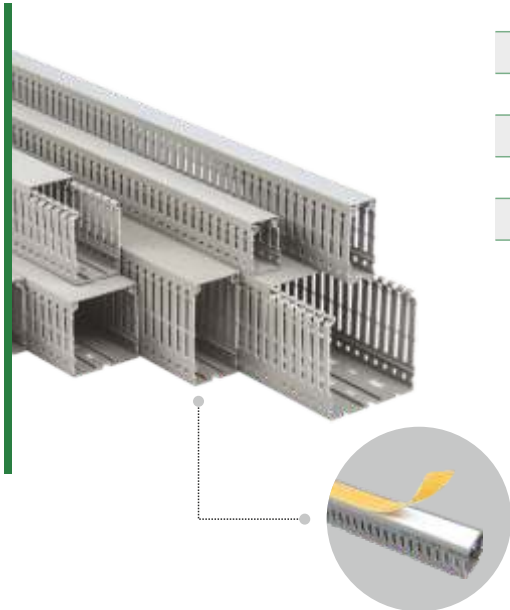

YAPIŞKANLI DELİKLİ PANO KANALI KUTULU

ÜRÜN KODU	ÖLÇÜ	CİNSİ	KOLİ METRE	FİYAT (TL)
AD8070	25x25	Yapışkanlı Delikli Pano Kanalı	90	69,00
AD8071	25x40	Yapışkanlı Delikli Pano Kanalı	80	83,00
AD8090	25x80	Yapışkanlı Delikli Pano Kanalı	54	144,00
AD8073	40x40	Yapışkanlı Delikli Pano Kanalı	72	106,00
AD8074	40x60	Yapışkanlı Delikli Pano Kanalı	48	132,00
AD8079	40x80	Yapışkanlı Delikli Pano Kanalı	36	167,00
AD8089	60x40	Yapışkanlı Delikli Pano Kanalı	48	132,00
AD8075	60x60	Yapışkanlı Delikli Pano Kanalı	32	173,00