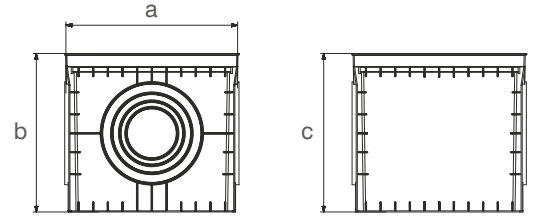

IK10

Tüm Ölçüler mm'dir.