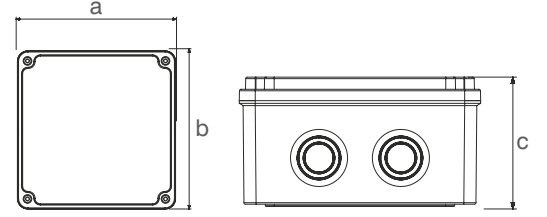

(Stokta Mevcut Değildir. Sipariş Minimum **200 Adet** Üzerine Hazırlanır.!)

IK10 IP65 HF Halogen FREE Tüm Ölçüler mm'dir.

TERMOPLASTİK BUATLAR ŞEFFAF KAPAKLI

ÜRÜN KODU	ÖLÇÜ (a x b x c)	CİNSİ	KOLİ ADETİ	FİYAT (TL)
MD9060	80x120x55	Termo Plastik Buat	78	60,00
MD9061	110x110x74	Termo Plastik Buat	130	60,00
MD9062	120x150x80	Termo Plastik Buat	30	100,00
MD9063	150x150x80	Termo Plastik Buat	30	120,00
MD9064	190x150x80	Termo Plastik Buat	30	135,00
MD9065	210x120x74	Termo Plastik Buat	48	120,00
MD9066	200x200x80	Termo Plastik Buat	30	160,00
MD9095	260x150x80	Termo Plastik Buat	24	165,00
MD9067	280x210x74	Termo Plastik Buat	24	220,00
MD9068	380x280x90	Termo Plastik Buat	14	385,00