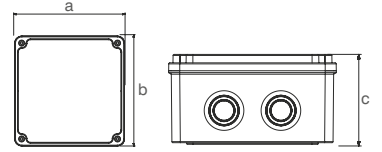

IK10 IP65 HF Halogen FREE Tüm Ölçüler mm'dir.

BUATLAR

TERMOPLASTİK BUATLAR OPAK KAPAKLI

YENİ

MD9050

IK10 IP65 HF Halogen FREE Tüm Ölçüler mm'dir.

ÜRÜN KODU	ÖLÇÜ (a x b x c)	CİNSİ	KUTU / KOLİ ADETİ	FİYAT (TL)
MD9098	80x40x35	Minibox Aydınlatma Buat	30 / 360	12,00
MD9050	85x85x40	Kare Antigron Buat	20 / 240	16,00
MD9059	85x85x50	Termo Plastik Buat (Düz)	140	26,00
MD9059-V	85x85x50	Termo Plastik Buat (Vidalı)	140	32,00
MD9051	80x120x55	Termo Plastik Buat	78	55,00
MD9097	100x100x50	Termo Plastik Buat	112	45,00
MD9052	110x110x74	Termo Plastik Buat	130	50,00
MD9053	120x150x80	Termo Plastik Buat	30	92,00
MD9054	150x150x80	Termo Plastik Buat	30	105,00
MD9055	190x150x80	Termo Plastik Buat	30	120,00
MD9056	210x120x74	Termo Plastik Buat	48	105,00
MD9057	200x200x80	Termo Plastik Buat	24	145,00
MD9089	260x150x80	Termo Plastik Buat	40	150,00
MD9058	280x210x74	Termo Plastik Buat	24	200,00
MD9069	380x280x90	Termo Plastik Buat	14	350,00